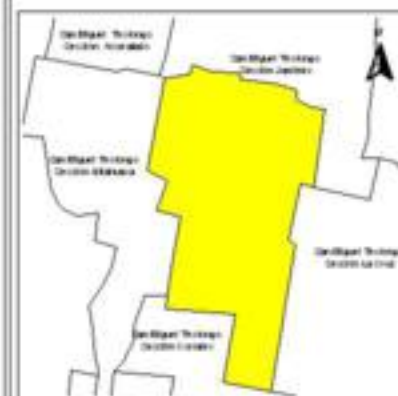

EVALUA DF
Consejo de Evaluación del
Desarrollo Social del
Distrito Federal

ÍNDICE DE DESARROLLO SOCIAL

Delegación: Iztapalapa
Colonia: San Miguel Teotongo
Sección Palmitas
Grado de desarrollo: Muy Bajo

Grado de Desarrollo Social